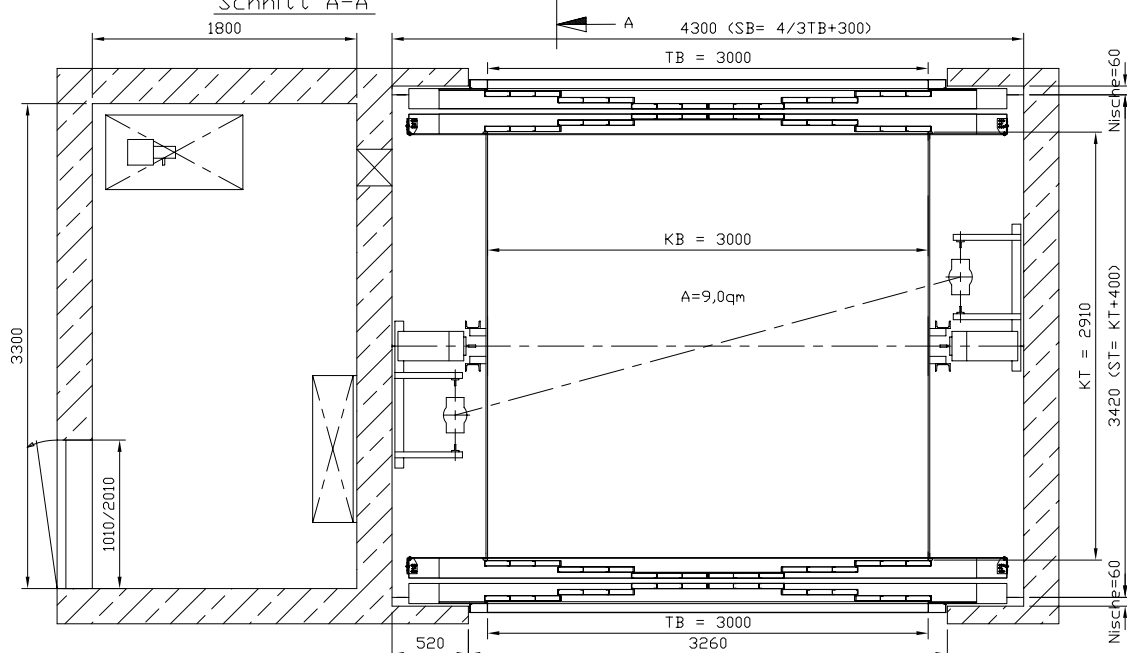

hydraulischer Lastenaufzug

Rauchabzug gem. Landesbauordnung

Lastenaufzug mit 6 blättrigen Teleskopschiebetüren,
5000 kg Tragfähigkeit und Durchladung

Nur zur Planung !

TWR-Abmessungen variabel
auch ohne TWR möglich !

Aufzugtype : Lastenaufzug	Datum	14.11.05	WEYMANN AUFZÜGE GmbH & Co.KG
Tragkraft : 5000 kg / 66 Personen	Gez.:	Sp	
Förderhöhe :	meter	Geän.:	Gesmolder Str, 50 D-49084 Osnabrück
Geschwindigkeit :	m/sec.	Masstab	Zchnng. Nr.:
Anzahl Haltestellen :	Stck	1: --	330-00-5006-30
Anzahl Schachttüren :	Stck	1: --	Fabrik Nr.:
Anzahl Fahrkorbtüren :	Stck	1: --	000-00-000