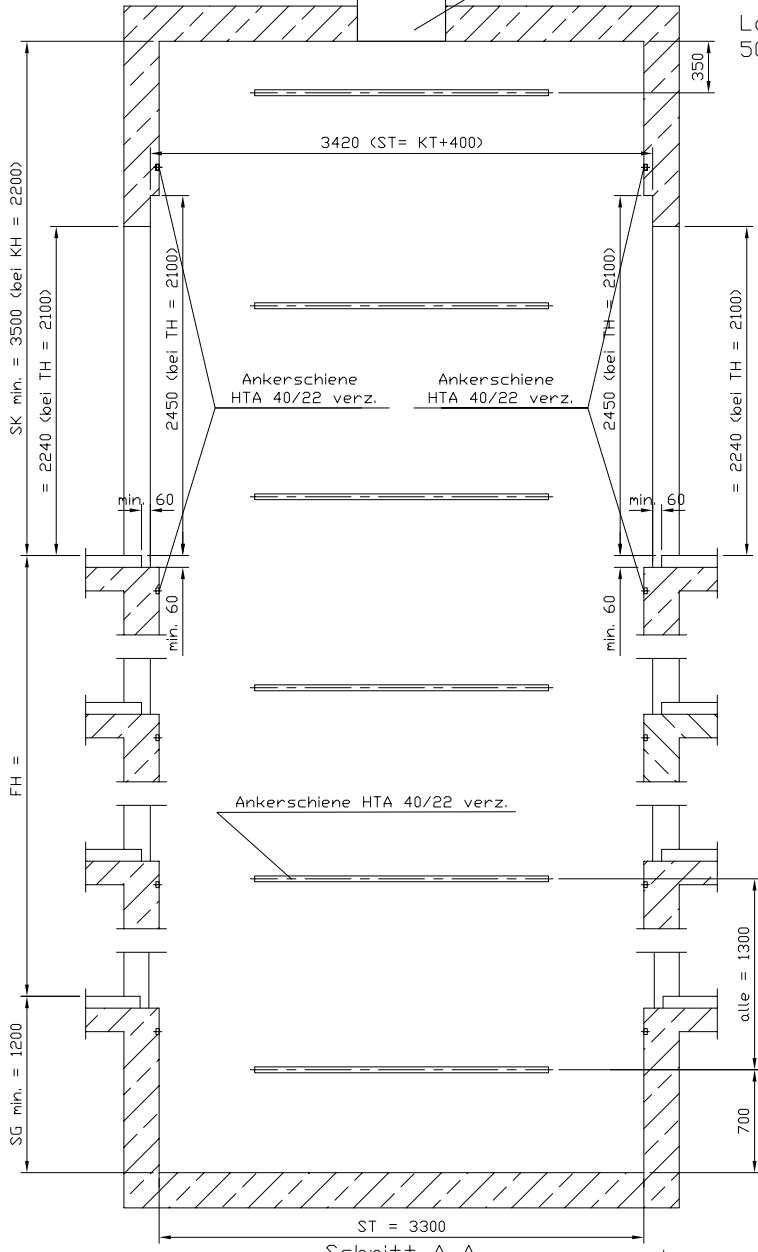

hydraulischer Lastenaufzug

Rauchabzug gem. Landesbauordnung

Lastenaufzug mit 6 blättrigen Teleskopschiebetüren,
5000 kg Tragfähigkeit und Durchladung

Nur zur Planung !

TWR-Abmessungen variabel
auch ohne TWR möglich !

Aufzugtype : Lastenaufzug	Datum	14.11.05	WEYMANN AUFZÜGE GmbH & Co.KG
Tragkraft : 5000 kg / 66 Personen	Gez.:	Sp	
Förderhöhe :	meter	Geän.:	Gesmolder Str, 50 D-49084 Osnabrück
Geschwindigkeit :	m/sec.	Masstab	Zchnng. Nr.:
Anzahl Haltestellen :	Stck	1: --	330-00-5006-30
Anzahl Schachttüren :	Stck	1: --	Fabrik Nr.:
Anzahl Fahrkorbtüren :	Stck	1: --	000-00-000